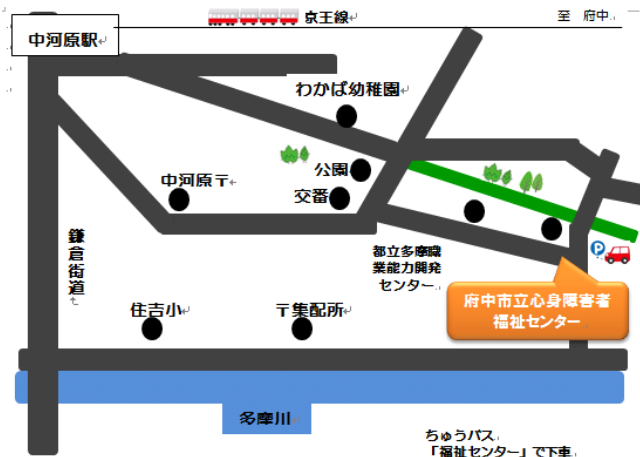

地域交流イベント

手話通訳もいます!

春休み ミニ 動物ランド

日時：平成31年3月26日（火）
午前10時30分～午後2時30分
※雨天中止
場所：福祉センターきずな西隣の広場
（都立多摩職業能力開発センター府中校）

＜来る予定の動物たち＞

ウサギ フェレット
ハツカネズミ シマリス
モルモット イヌ ウシ
ガチョウ アヒル カモ
ニワトリ ヒヨコ チャボ
ホロホロ鳥 ヤギ ヒツジ
タイハクオウム ほか

＜問い合わせ＞

地域生活支援センター **み～な**
府中市立心身障害者福祉センターきずな内
府中市南町5-38
TEL：042（360）1312
FAX：042（368）6127

地域交流イベントは…障害の有無にかかわらず、みんなで同じ時間を楽しみたいと不定期で開催しています。
この機会にぜひ福祉センターにおいでください。