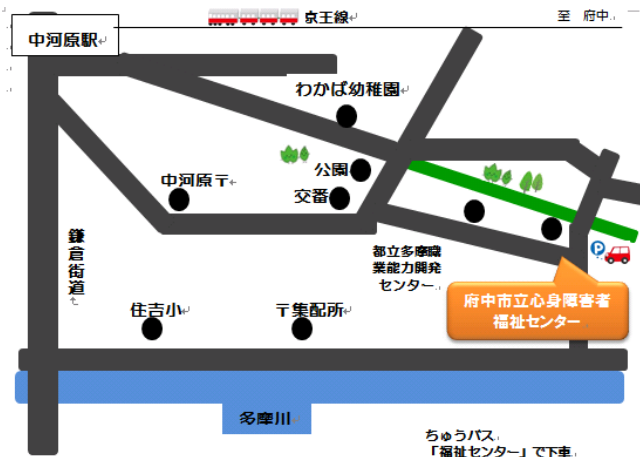

地域交流イベント

手話通訳もいます！

春休み ミニ 動物ランド

日時：平成29年3月28日（火）
午前10時30分～午後2時30分
※雨天中止
場所：福祉センターきずな西隣の広場
（都立多摩職業能力開発センター府中校）

＜来る予定の動物たち＞
ウサギ フェレット
ハツカネズミ シマリス
モルモット イヌ
ガチョウ アヒル カモ
ニワトリ ヒヨコ チャボ
ホロホロ鳥 ヤギ ヒツジ
タイハクオウム ほか

＜問い合わせ＞