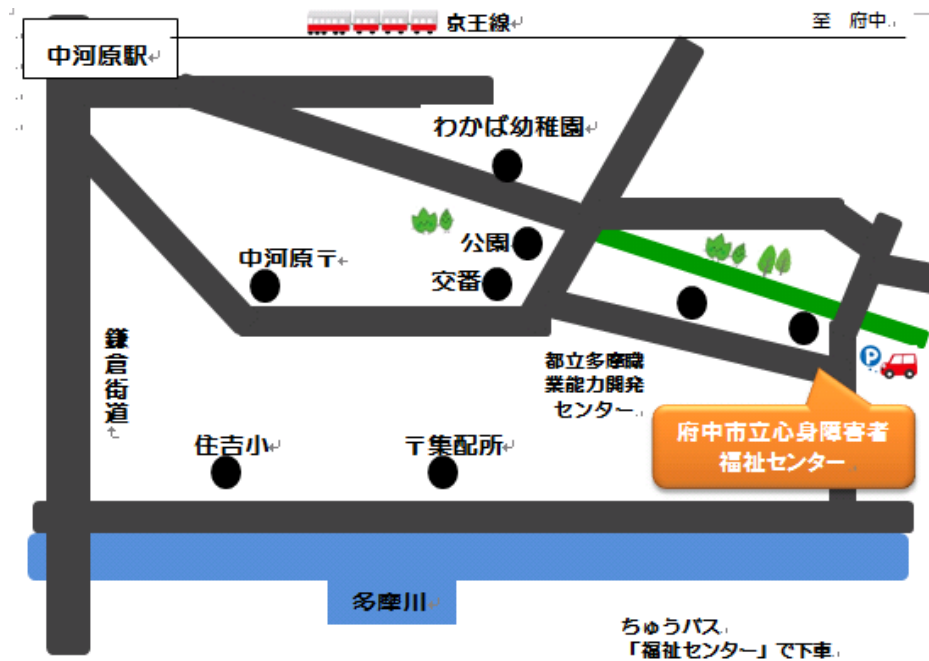

★午後1時30分～2時30分に当センターロビーにて行います★

府中市立心身障害者福祉センター内  
地域生活支援センター **み～な**

〒183-0026 府中市南町5-38

TEL 042-360-1312

FAX 042-368-6127

Eメール mi-na@f-sinsyo.jp

交通機関 京王線中河原駅より徒歩15分  
ちゅうバス 南町四谷循環コース「福祉センター」下車すぐ

★土曜日開催のイベントにつきましてはセンターバス臨時便をご用意しております。こちらもご利用ください！

分倍河原駅発	13:00
中河原駅発	13:10
センター着	13:15